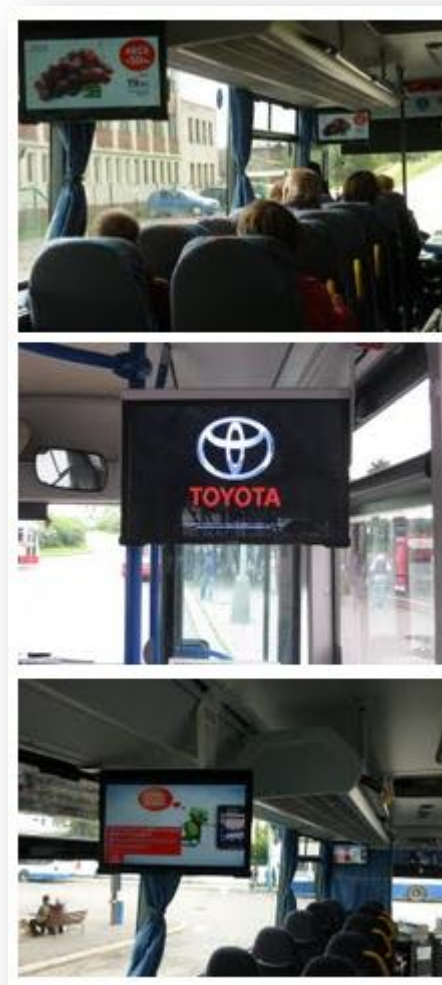

Výhody LCD Bus

- **Atraktivní způsob prezentace**
  - Lidé preferují živý obraz
  - Lidé vítají zpestření cesty
- **Oslovíte miliony diváků měsíčně**
  - Strhnutí **pozornosti**, před spoty není úniku
  - Cílení na **regiony** a **demografické skupiny**
  - Cestující sledují spoty **opakovaně**

LCD Bus - Počet monitorů

LCD Bus Region

50	Benešovsko/ Praha	50	Slánsko/ Praha
60	Kolínsko/ Praha	20	Nymbursko/ Praha
50	Jihlavsko	50	Jindřichohradecko

LCD Bus City

96	Brno	22	Liberec
31	České Budějovice	70	Plzeň
80	Ústí nad Labem	40	Pardubice
40	Hradec Králové	45	Most - Litvínov
25	Chomutov	25	Teplice

Celkem je nyní do projektu LCD Bus v celé ČR zapojeno **754** monitorů