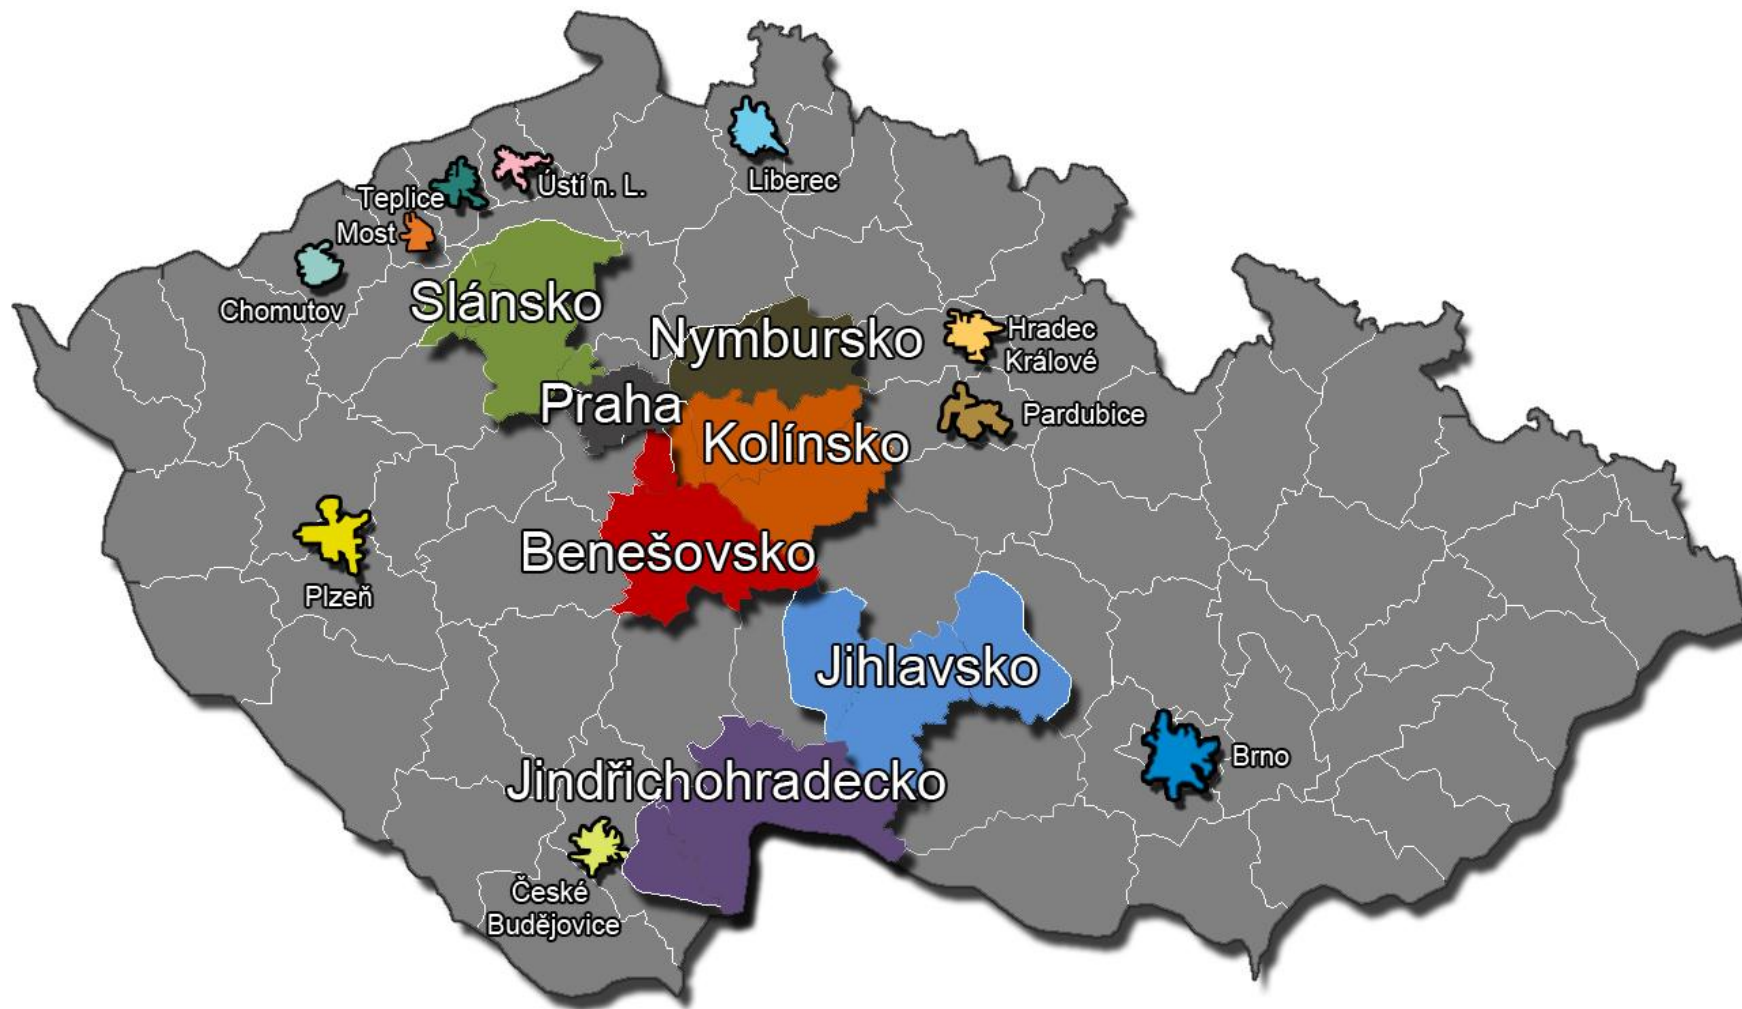

LCD Bus - Počet monitorů

LCD Bus Region

50	Benešovsko/ Praha	50	Slánsko/ Praha
60	Kolínsko/ Praha	20	Nymbursko/ Praha
50	Jihlavsko	50	Jindřichohradecko

LCD Bus City

96	Brno	22	Liberec
31	České Budějovice	70	Plzeň
80	Ústí nad Labem	40	Pardubice
40	Hradec Králové	45	Most - Litvínov
25	Chomutov	25	Teplice

Celkem je nyní do projektu LCD Bus v celé ČR zapojeno **754** monitorů

Mapa pokrytí

LCD Bus City - městské linky (MHD)

- Brno
- České Budějovice
- Chomutov
- Liberec
- Ústí nad Labem
- Most – Litvínov
- Plzeň
- Hradec Králové
- Teplice
- Pardubice

LCD Bus Region – příměstské, regionální linky

- **Benešovsko / Praha** - Praha (Rožtyly, Florenc) - Jílové, Týnec nad Sázavou, Benešov, Vlašim, Votice...
- **Slánsko, Kladensko / Praha** - Praha (Dejvice, Hradčanská, Anděl) - Kladno, Slaný, Louny, Chomutov, Litoměřice, Terezín, Lovosice...
- **Kolínsko, Kutnohorsko / Praha** - Praha (Háje) - Uhřetěves, Říčany, Kostelec n. Č. lesy, Sázava, Zásmyky, Kolín, Kutná Hora, Český Brod...
- **Jihlavsko** - V. Meziříčí, Jihlava, H. Brod, Brno, Žďár nad Sázavou, Chrudim, Pardubice, Pelhřimov...
- **Jindřichohradecko** - Jindřichův Hradec, České Budějovice, Nová Bystřice, Třeboň, Želetava, Vimperk...
- **Nymbursko / Praha** - Praha (Černý Most) – Městec Králové, Čelákovice, Sadská, Nymburk...