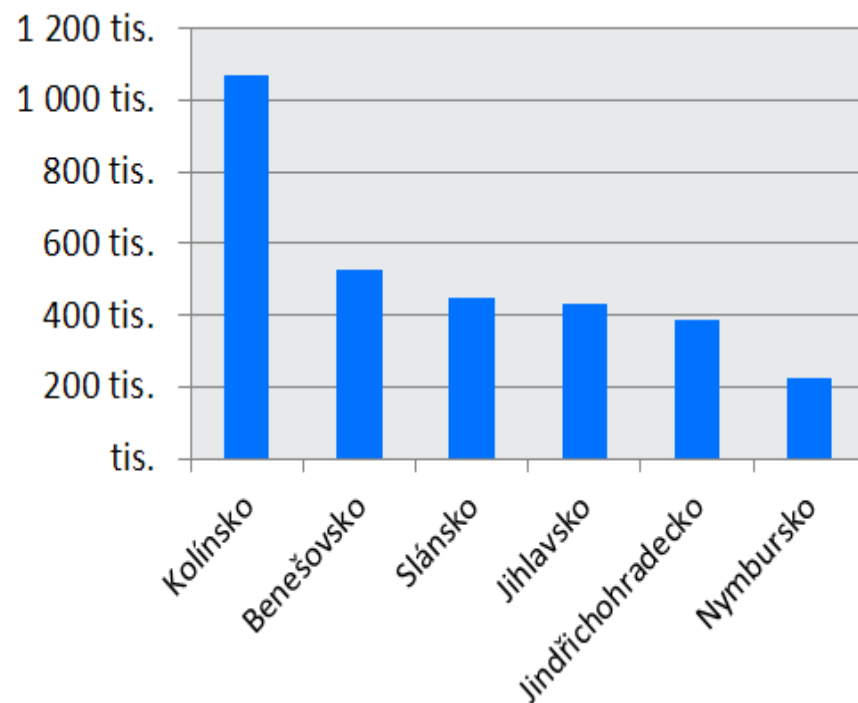

LCD Bus Region – příměstské, regionální linky

- **Benešovsko / Praha** - Praha (Rožtyly, Florenc) - Jílové, Týnec nad Sázavou, Benešov, Vlašim, Votice...
- **Slánsko, Kladensko / Praha** - Praha (Dejvice, Hradčanská, Anděl) - Kladno, Slaný, Louny, Chomutov, Litoměřice, Terezín, Lovosice...
- **Kolínsko, Kutnohorsko / Praha** - Praha (Háje) - Uhřetěves, Říčany, Kostelec n. Č. lesy, Sázava, Zásmyky, Kolín, Kutná Hora, Český Brod...
- **Jihlavsko** - V. Meziříčí, Jihlava, H. Brod, Brno, Žďár nad Sázavou, Chrudim, Pardubice, Pelhřimov...
- **Jindřichohradecko** - Jindřichův Hradec, České Budějovice, Nová Bystřice, Třeboň, Želetava, Vimperk...
- **Nymbursko / Praha** - Praha (Černý Most) – Městec Králové, Čelákovice, Sadská, Nymburk...

Sledovanost

Počet přepravených osob v projektu LCD Bus je téměř **13 mil.** měsíčně

LCD Bus City

LCD Bus Region

Cílové skupiny

Věk

- < 19 let
- 20 - 29
- 30 - 39
- 40 - 49
- 50 - 59
- > 60 let

Ekonomická aktivita