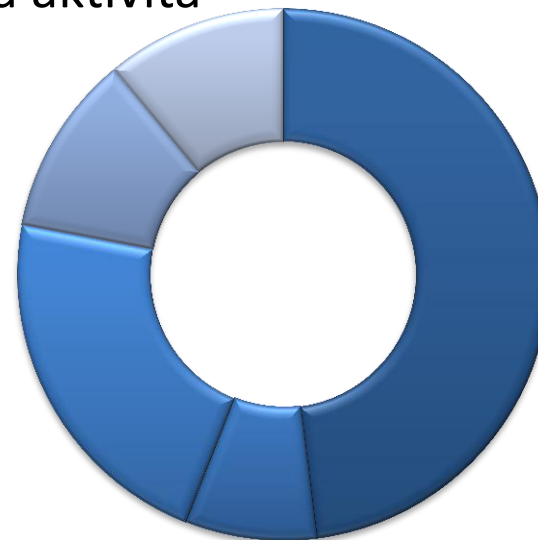

Sledovanost

Počet přepravených osob v projektu LCD Bus je téměř **13 mil.** měsíčně

LCD Bus City

LCD Bus Region

Cílové skupiny

Věk

- < 19 let
- 20 - 29
- 30 - 39
- 40 - 49
- 50 - 59
- > 60 let

Ekonomická aktivita