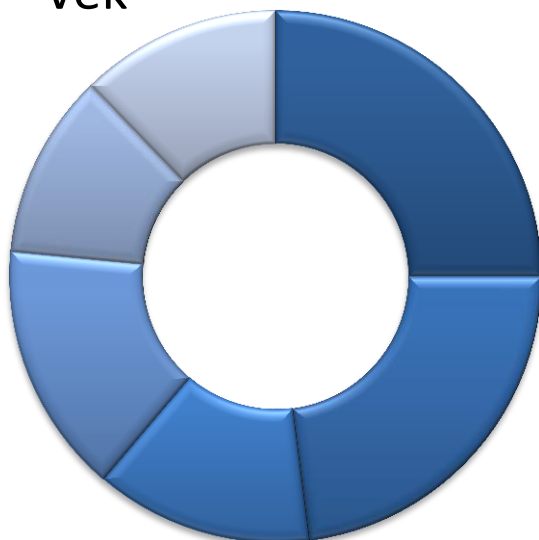

Sledovanost

Počet přepravených osob v projektu LCD Bus je téměř **13 mil.** měsíčně

LCD Bus City

LCD Bus Region

Cílové skupiny

Věk

- < 19 let
- 20 - 29
- 30 - 39
- 40 - 49
- 50 - 59
- > 60 let

Ekonomická aktivita