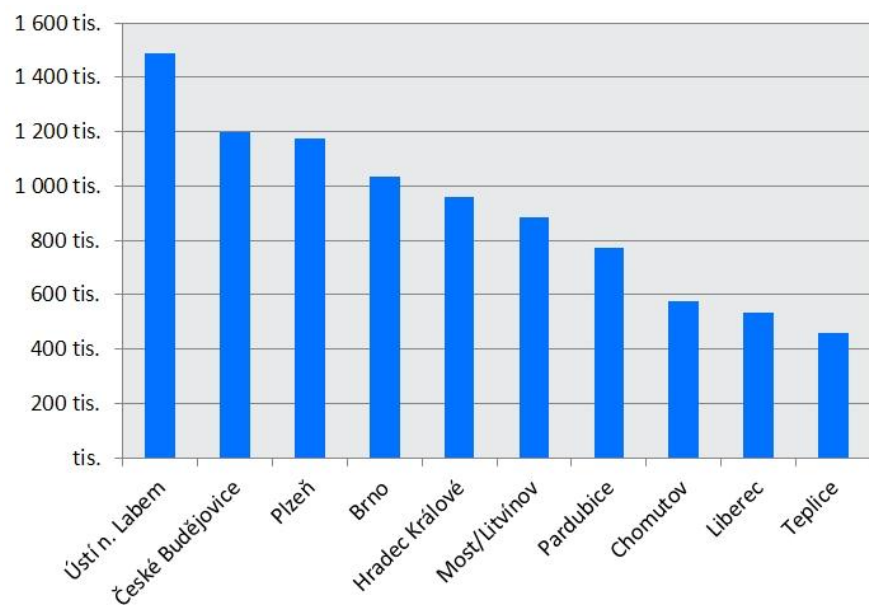

Sledovanost

Počet přepravených osob v projektu LCD Bus je téměř **13 mil.** měsíčně

LCD Bus City